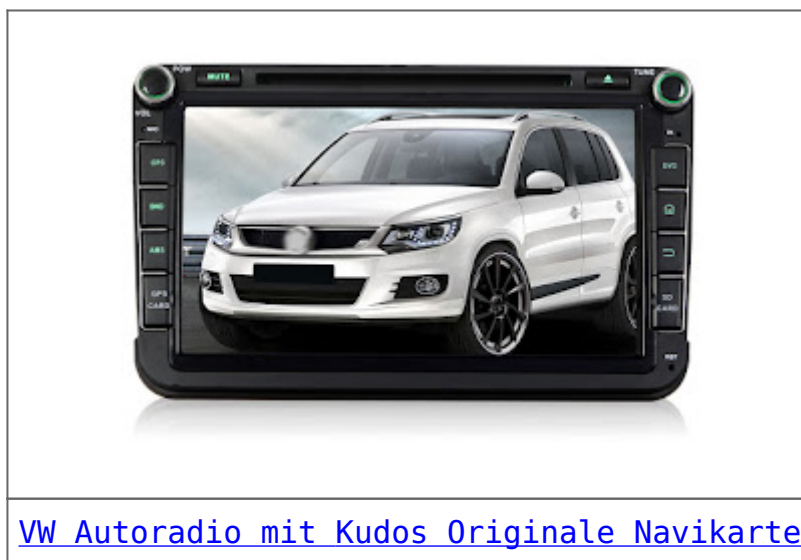

Pumpkin 8 Zoll VW Autoradio Doppel Din Original Navikarte GPS Navi DVD Player Für VW Skoda Seat

[Autopumpkin](#) widmet bieten die besten [autoradio](#) und der Professional technischen support sowie einen zufriedenstellenden Kundendienst. Hier stellen wir Ihnen Pumpkin [VW](#) Autoradio [Doppel Din](#) mit Kudos Originale Navikarte

Details für [Pumpkin](#) 8 Zoll VW Autoradio Doppel Din Original Navikarte GPS Navi DVD Player Für VW Skoda Seat:

Description:

Mit seinem stabilen [Windows CE 6.0](#) Betriebssystem gebaut-in Bluetooth, GPS-Navigation, dieser Kürbis 8 Zoll VW Autoradio unterstützt SD-Karte, USB-Disk, Reverse Kamera und so

weiter. Autopumpkin Doppel Din Headunit ist ideal für das fahren. Treiber können sie Straßenkarten einstellen, hören Sie radio, Filme, sowie Verbesserung der Fahrsicherheit. Mit dem speziellen gestalteten Netzkabel kann die Lenkradfernbedienung so gut funktionieren.