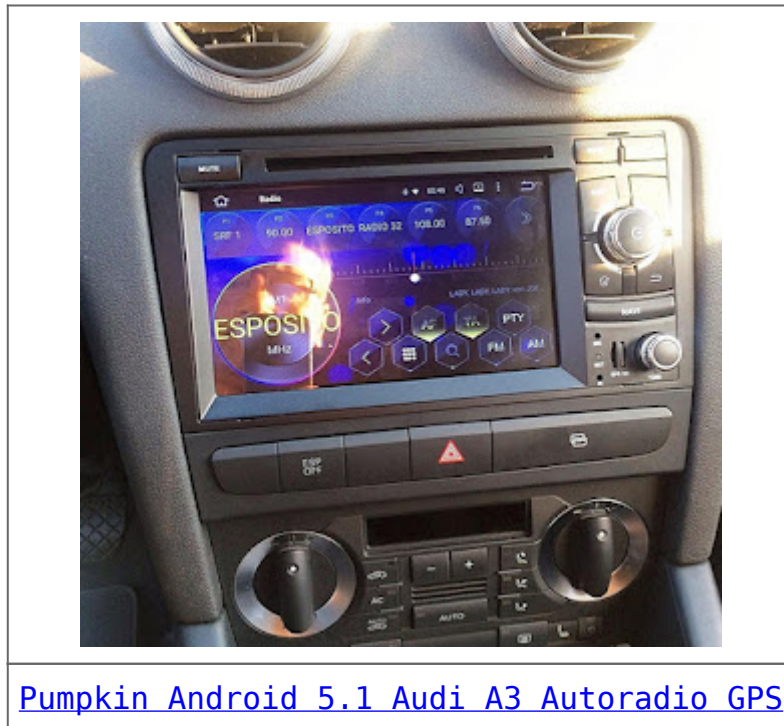

Kundenmeinung auf Pumpkin Android 5.1 Audi A3 Autoradio GPS Doppel Din mit Navi- RQ1221E

Der Einbau des [Pumpkin Audi](#) A3 autoradio war überraschend einfach und dauerte nicht mal 30 Minuten. Am Anfang hatte ich gewisse Problemchen das Uhr und die Belegung der NAVI-Taste einzustellen aber dank der Unterstützung von den [Pumpkin](#) habe ich jetzt alles in Griff. Aus diesem Grund habe ich jetzt nachträglich die 5 Sternen gegeben. Vielen Dank an Lieferant! Sonst, alle Apps laufen sehr schnell und die Grafik sieht toll aus. Das Gerät passt sehr gut zum Audi S3 Cabrio (siehe Foto).

– von Kunde

Ich bin mit dem Navi sehr zufrieden. Der Einbau war für mich sehr einfach, jedoch sollte man im Vorfeld einen Fakra Antennenadapter/Phantomeinspeisung kaufen, da der beiliegende Antennenadapter mit nur einem Anschluss wahrscheinlich nicht so eine gute Performance bringt. Das beherzigt und natürlich richtig eingebaut ist alles perfekt. Der Radio empfängt ist sehr gut, ebenso die Navigation. Den Empfänger hab ich dabei im Handschuhfach positioniert. Die Navi apps funktionieren alle sehr gut darauf. Ich persönlich hab mich für Navigon entschieden, funktioniert in der aktuellen Version sehr gut . Freisprecheinrichtung funktioniert auch super...das externe Mikrofon braucht man echt nicht dazu anschließen, das interne ist schon echt gut.