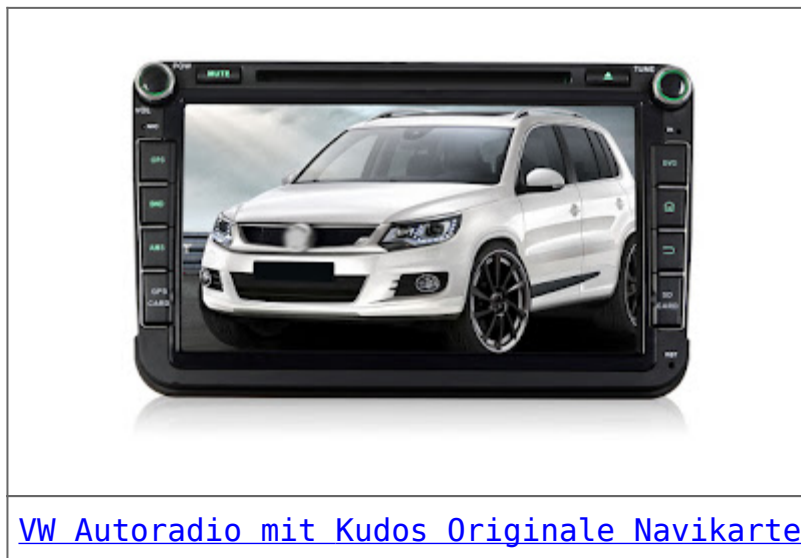

via Blogger <http://ift.tt/2dg0pxg>

[Pumpkin 8 Zoll VW Autoradio Doppel Din Original Navikarte GPS Navi DVD Player Für VW Skoda Seat](#)

[Autopumpkin](#) widmet bieten die besten [autoradio](#) und der Professional technischen support sowie einen zufriedenstellenden Kundendienst. Hier stellen wir Ihnen Pumpkin [VW](#) Autoradio [Doppel Din](#) mit Kudos Originale Navikarte

Details für [Pumpkin](#) 8 Zoll VW Autoradio Doppel Din Original Navikarte GPS Navi DVD Player Für VW Skoda Seat:

Description: