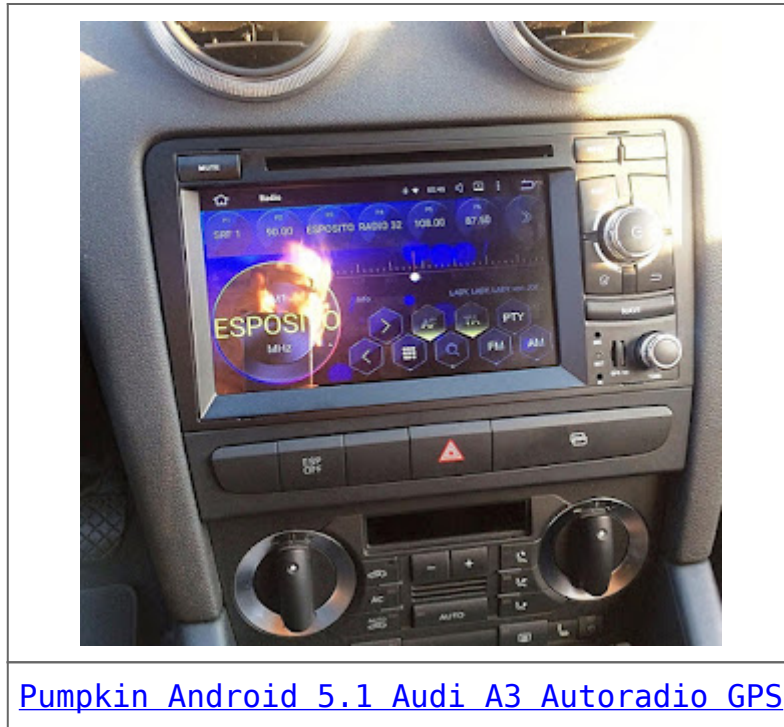

More specific Android 6.0 car gps radios for specific car models come soon. Just keep eyes on Autopumpkin, we'll never let you down.

Your Best Trust Autopumpkin

Pumpkin US: www.autopumpkin.com

Pumpkin UK: <http://ift.tt/29hvZcz>

Pumpkin German: www.autopumpkin.de

via Blogger <http://ift.tt/2cPaX2A>

**[Kundenmeinung auf Pumpkin](#)
[Android 5.1 Audi A3 Autoradio](#)
[GPS Doppel Din mit Navi-](#)
[RQ1221E](#)**

Der Einbau des [Pumpkin Audi A3](#) autoradio war überraschend einfach und dauerte nicht mal 30 Minuten. Am Anfang hatte ich gewisse Problemchen das Uhr und die Belegung der NAVI-Taste einzustellen aber dank der Unterstützung von den [Pumpkin](#) habe ich jetzt alles in Griff. Aus diesem Grund habe ich jetzt nachträglich die 5 Sterne gegeben. Vielen Dank an Lieferant! Sonst, alle Apps laufen sehr schnell und die Grafik sieht toll aus. Das Gerät passt sehr gut zum Audi S3 Cabrio (siehe Foto).