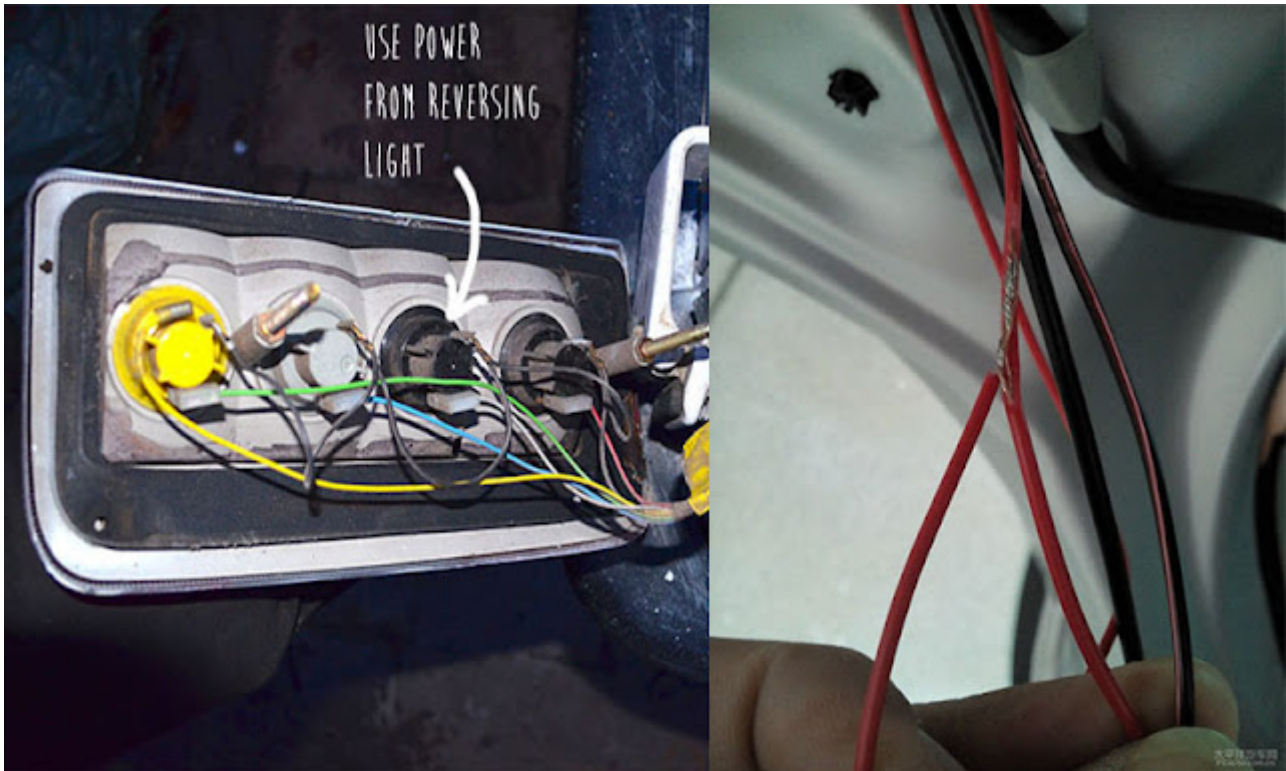

Kabelgebundene Kamera:

Kabelgebundene Kamera:

Nicht anfällig für Störungen

Benötigen Sie längere Zeit zu installieren

Um bessere video-Signal und Bildqualität zu erzielen, die meisten Menschen sorgen, Es wird empfohlen, das Kabel einzukaufen. Jetzt gehen wir zu zeigen, wie man ein Aftermarket Rückfahrkamera mit Ihrem Auto und [Pumpkin](#) Autoradio verbinden.

Für kabelgebundene Rückfahrkamera

Normalerweise sind diese Aftermarket Rückfahrkamera mit einigen Anleitungskarte Installation im Inneren der Box. Wenn dies nicht der Fall ist, mach dir keine Sorgen, bitte bei den folgenden Fotos. Erstens müssen wir herausfinden, was die Funktion der Kabel von der hinteren Kamera, und wo die Kabel angeschlossen sind.

Die häufigste Art Rückfahrkamera:

Hier ist ein Bild, um Ihnen zu zeigen, wo der Rückfahrscheinwerfer ist und wie der Detektive Kabel gemeinsame.

Es folgt Tutorial Anleitung video für Ihre Referenz:

Für drahtlose Rückfahrkamera: