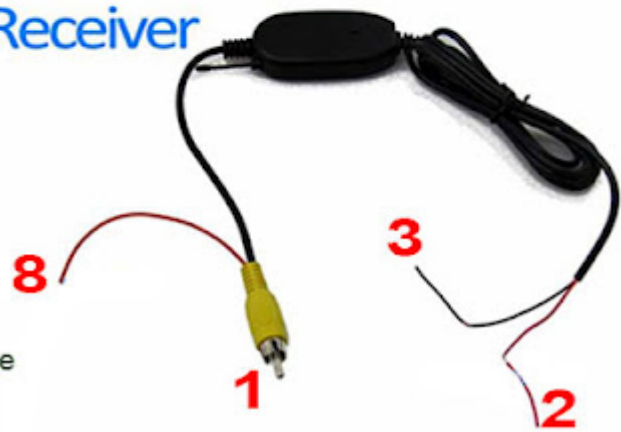

Für kabelgebundene Rückfahrkamera

Normalerweise sind diese Aftermarket Rückfahrkamera mit einigen Anleitungskarte Installation im Inneren der Box. Wenn dies nicht der Fall ist, mach dir keine Sorgen, bitte bei den folgenden Fotos. Erstens müssen wir herausfinden, was die Funktion der Kabel von der hinteren Kamera, und wo die Kabel angeschlossen sind.

Die häufigste Art Rückfahrkamera:

Hier ist ein Bild, um Ihnen zu zeigen, wo der Rückfahrscheinwerfer ist und wie der Detektive Kabel gemeinsame.

Es folgt Tutorial Anleitung video für Ihre Referenz:

Für drahtlose Rückfahrkamera:

Sie brauchen nur zu tun, wie das folgende Bild zeigt

- 1.Connect Monitor
- 2.Acc 12V+
- 3.GND
- 4.Backup Light Power 12V+

- 5.Backup Light Power12-
- 6.Connect Camera Power
- 7.Connect Camera Video
- 8. Connect Monitor Reverse Detective Wire

Wenn Ihre Kamera keinen umgekehrten Detektiv Draht, und Ihr Monitor erfordert das Kabel angeschlossen werden, um den Monitor zu wechseln automatisch, Rückfahrkamera Bild anzeigen auslösen, dann müssen Sie möglicherweise das umgekehrte detective Kabel vom Monitor erweitern, und bis zu den Kofferraum des Autos Draht und an der Auto-Rückfahrcheinwerfer 12V-Pluspol angeschlossen.